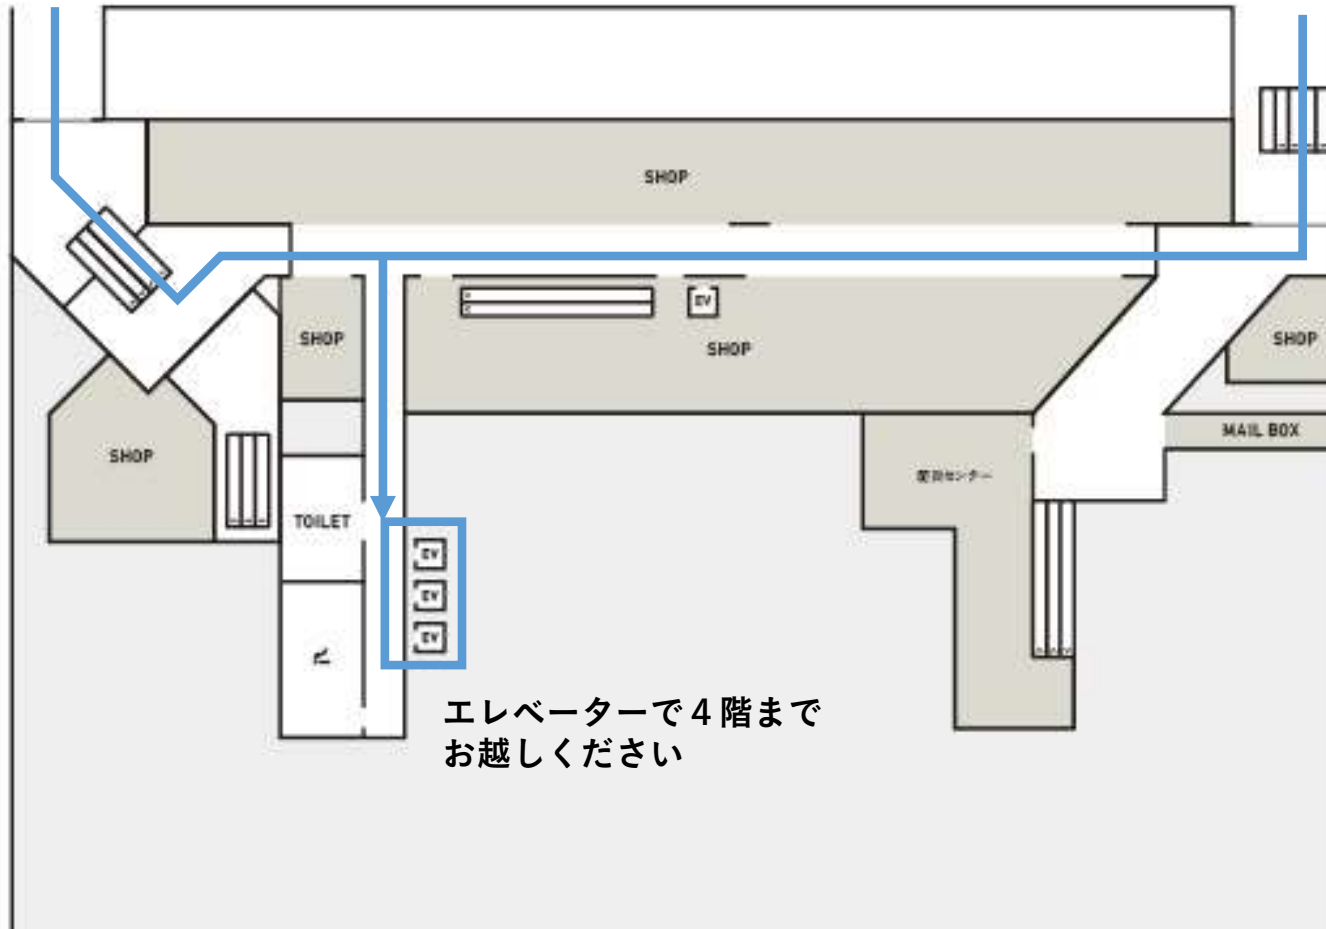

■虎ノ門ヒルズビジネスタワーへのアクセス

■地下鉄からのアクセス

B1F

◀ ●日比谷線虎ノ門ヒルズ駅

地下通路

●銀座線虎ノ門駅 ▶

エレベーターで4階まで
お越してください

■ タクシー・徒歩でのアクセス