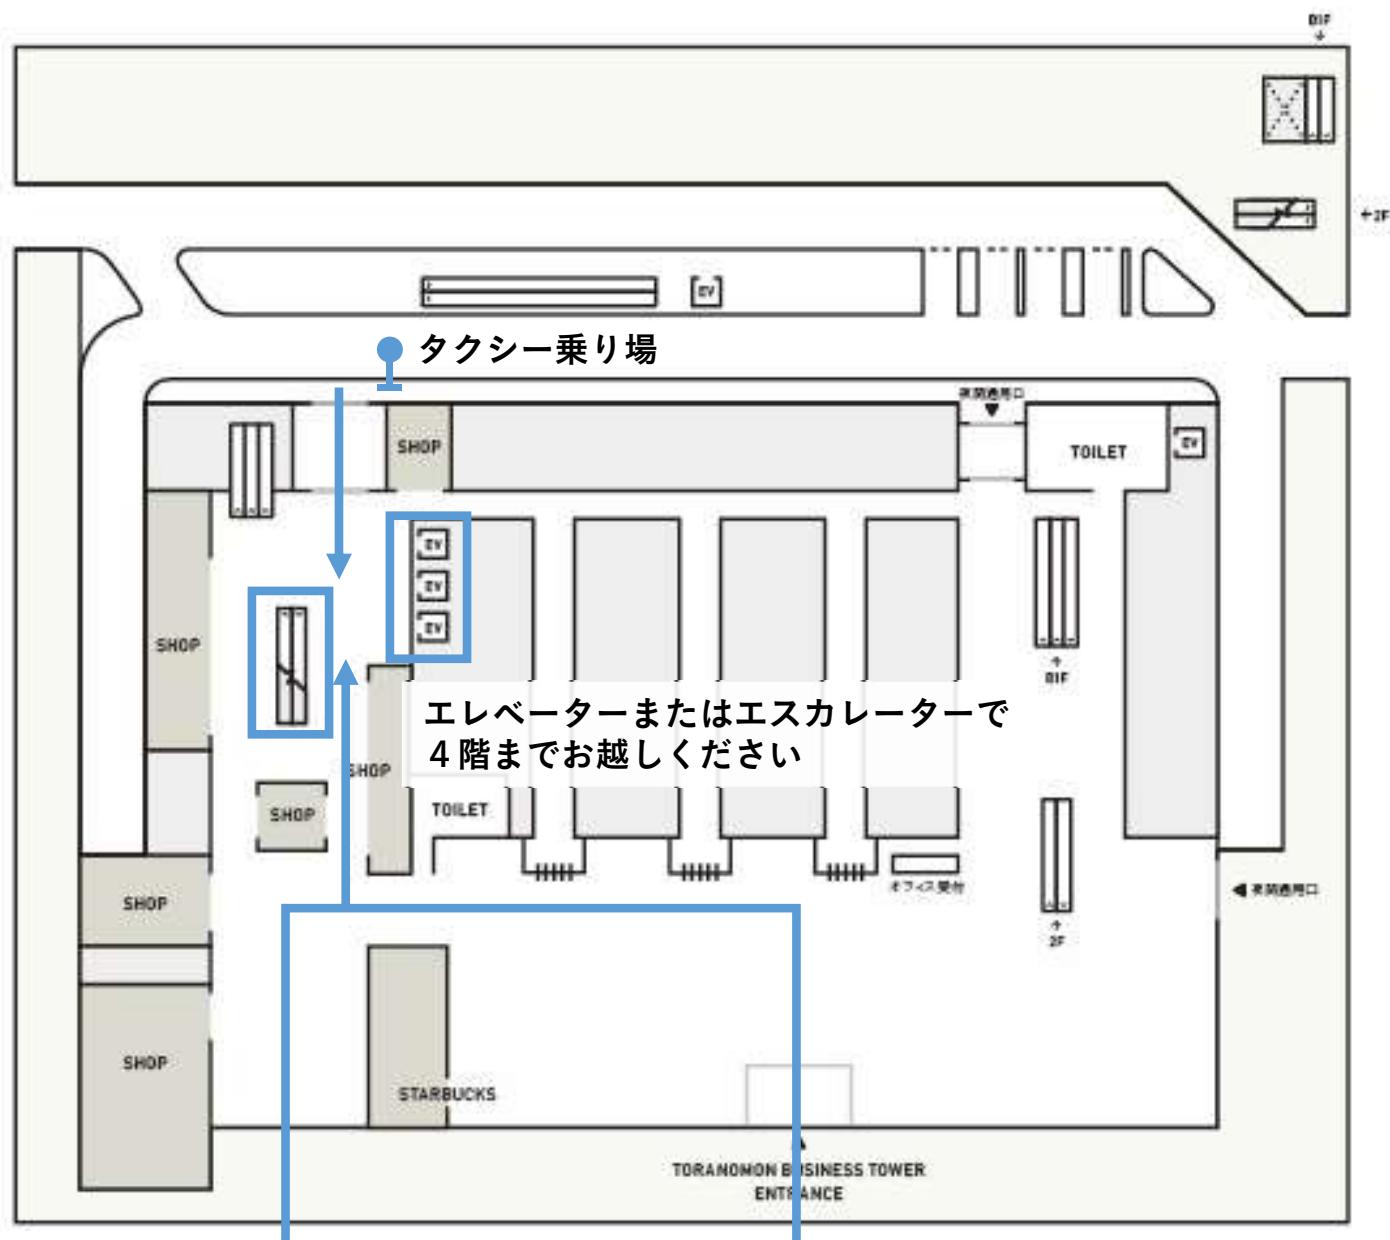

■ タクシー・徒歩でのアクセス

1F

◀ 虎ノ門ヒルズ森タワー・東京タワー

虎ノ門・霞ヶ関方面 ▶